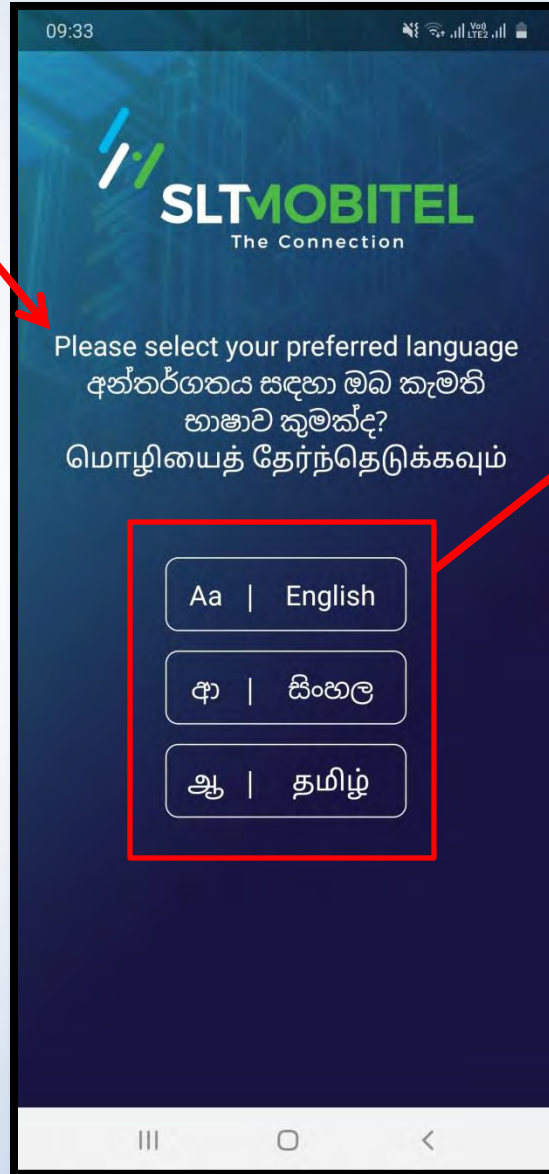

SLT-Mobitel (Mobile) Selfcare

යෙදුම වෙත යොමු කරයි