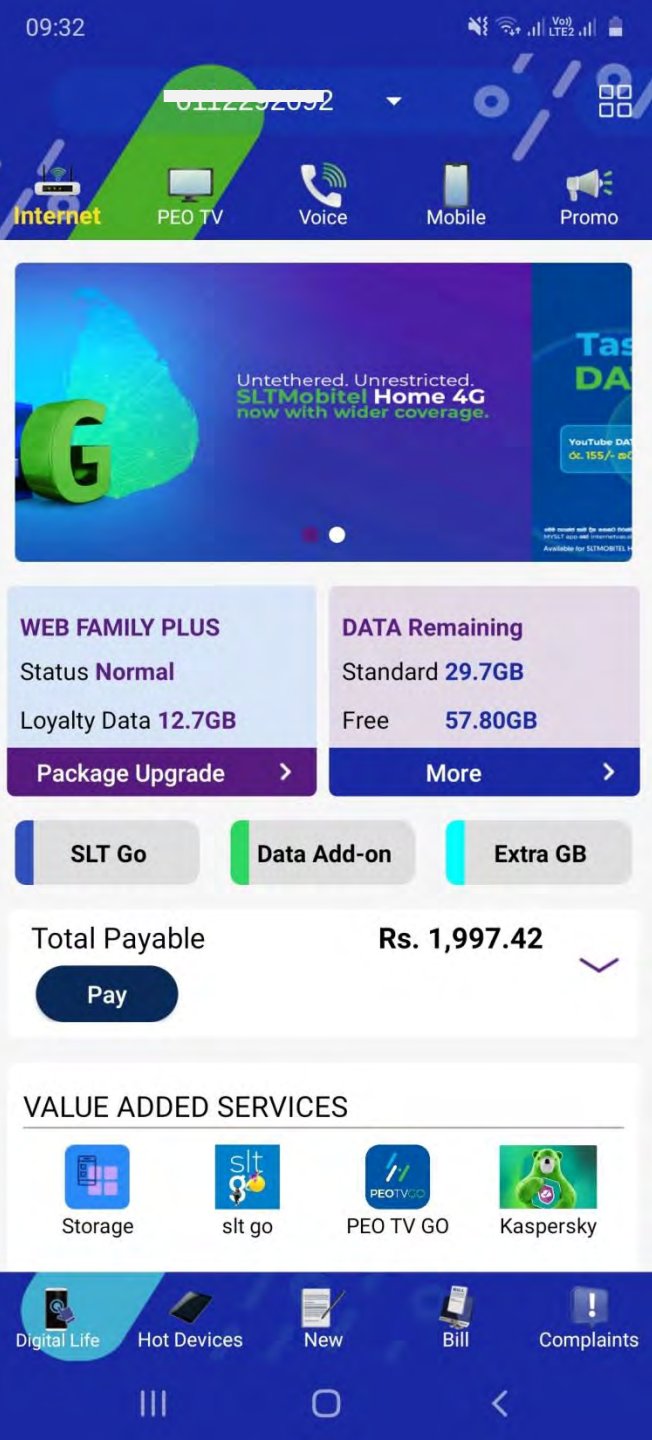

Voice  PEO TV

Broadband

**Submit**

“Telephone” මෙතුව තේරීමෙන් පරිශීලකයින්ට ඔවුන්ගේ SLT-Mobitel ගිණුම එකතු කර ගත හැක.

පරිශීලකයා සතුව VAS ද්වාර (Portal) පිවිසුමක් තිබේ නම්, ඔවුන්ට “Broadband” මෙතුව හරහා SLT-Mobitel ගිණුම එකතු කර ගත හැක.

## MySLT යෙදුමේ පිවිසුම් කිරීම

- ඔබගේ SLT-Mobitel ගිණුම එක් කළ පසු, විවිධ ටැබ් යටතේ ඔබගේ ගිණුමේ විස්තර දැක ගත හැකි වනු ඇත (අන්තර්ජාල, පියෝ ටී.වී. (PEO TV), Voice ආදී වශයෙන් )
- [MySLT App එක භාවිතා කරන්නේ කෙසේද?](#)