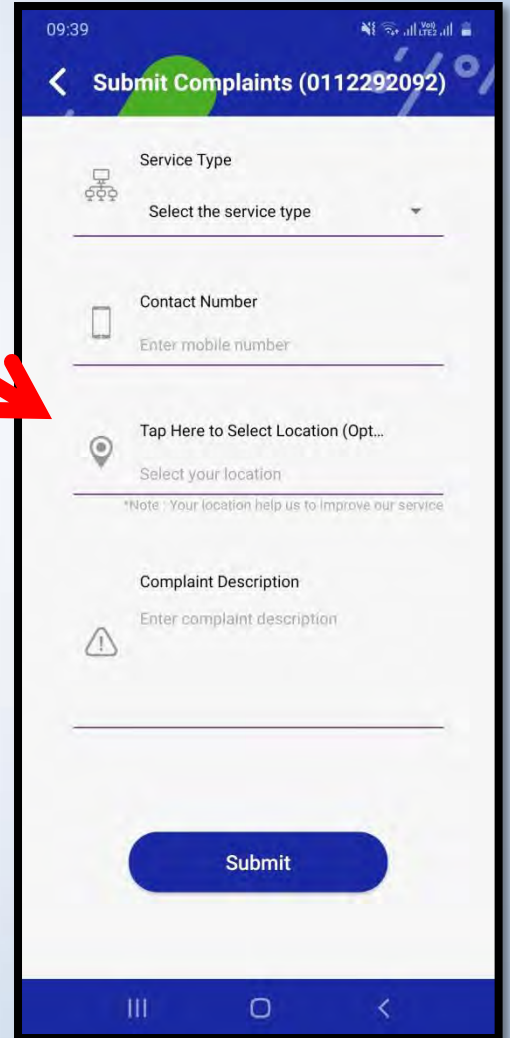

30 පිටුවේ පැහැදිලි කර ඇති පරිදි සේවා දෝෂ වාර්තා කිරීමේ පිටුව වෙත යොමු කරයි

SLT සම්බන්ධ කර ගත හැකි ආකාර කිහිපයක් පෙන්වයි