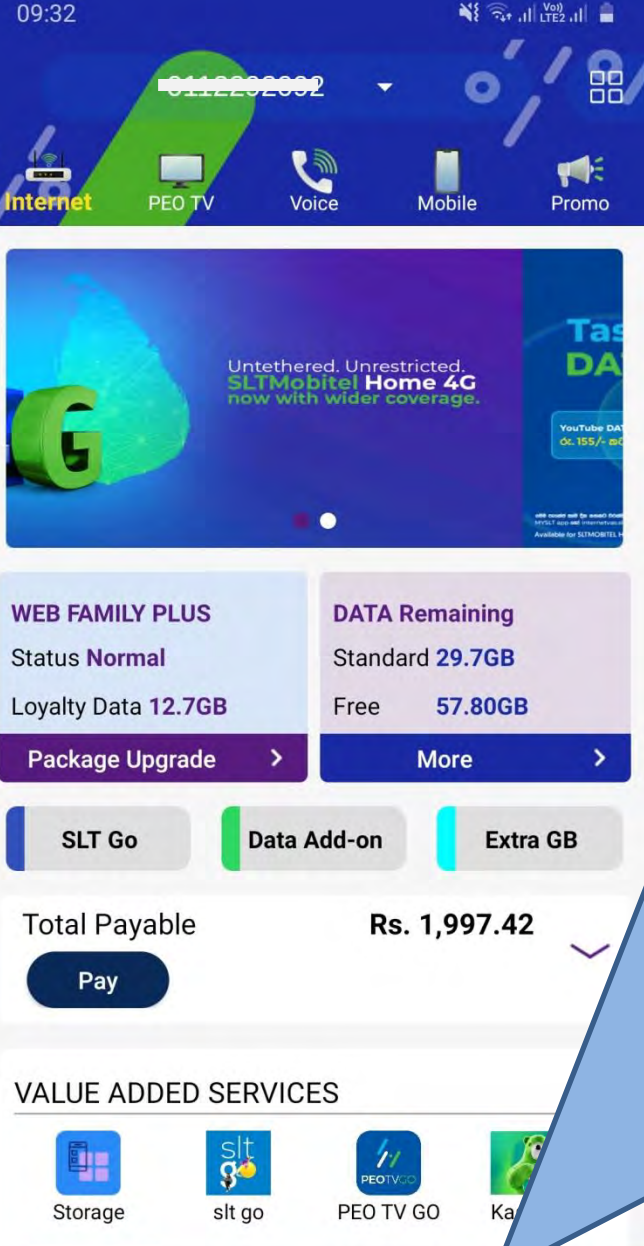

පරිශීලකයින්ට කැමති සේවාව තෝරා, විස්තර ඇතුළත් කර එය ඉදිරිපත් (Submit) කළ හැක.

ඔන්ලයින් බිල්පත් ගෙවීමේ කවුළුව වෙත යොමු කරයි

ඊ-බිල් ලියාපදිංචි පිටුවට යොමු කරයි

පසුගිය මාස 3 ක බිල්පත් සාරාංශ විස්තර පෙන්වයි

මෙම Email Now බොත්තම ක්ලික් කිරීමෙන් පරිශීලකයාට බිල්පත ඔහු/ඇය වෙත email කර ගත හැක