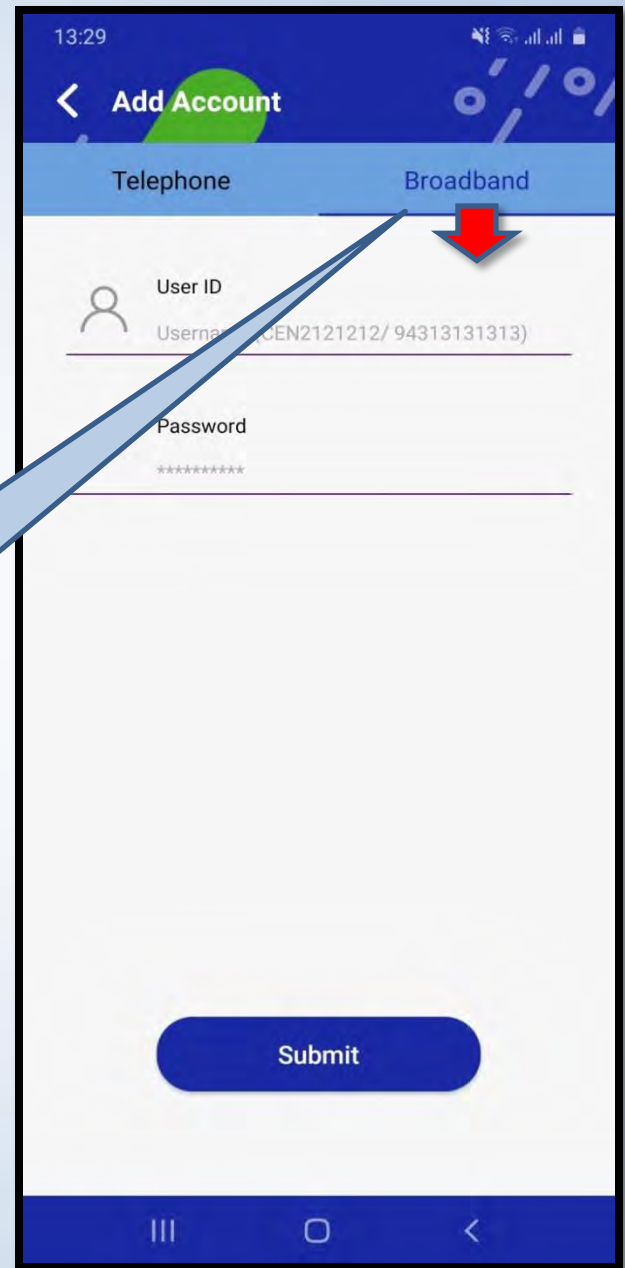

Voice  PEO TV

Broadband

**Submit**

“Telephone” මෙතුව තේරීමෙන් පරිශීලකයින්ට ඔවුන්ගේ SLT-Mobitel ගිණුම එකතු කර ගත හැක.

පරිශීලකයා සතුව VAS ද්වාර (Portal) පිවිසුමක් තිබේ නම්, ඔවුන්ට “Broadband” මෙතුව හරහා SLT-Mobitel ගිණුම එකතු කර ගත හැක.

## MySLT යෙදුමේ පිවිසුම් කිරීම

- ඔබගේ SLT-Mobitel ගිණුම එක් කළ පසු, විවිධ ටැබ් යටතේ ඔබගේ ගිණුමේ විස්තර දැක ගත හැකි වනු ඇත (අන්තර්ජාල, පියෝ ටී.වී. (PEO TV), Voice ආදී වශයෙන් )
- [MySLT App එක භාවිතා කරන්නේ කෙසේද?](#)