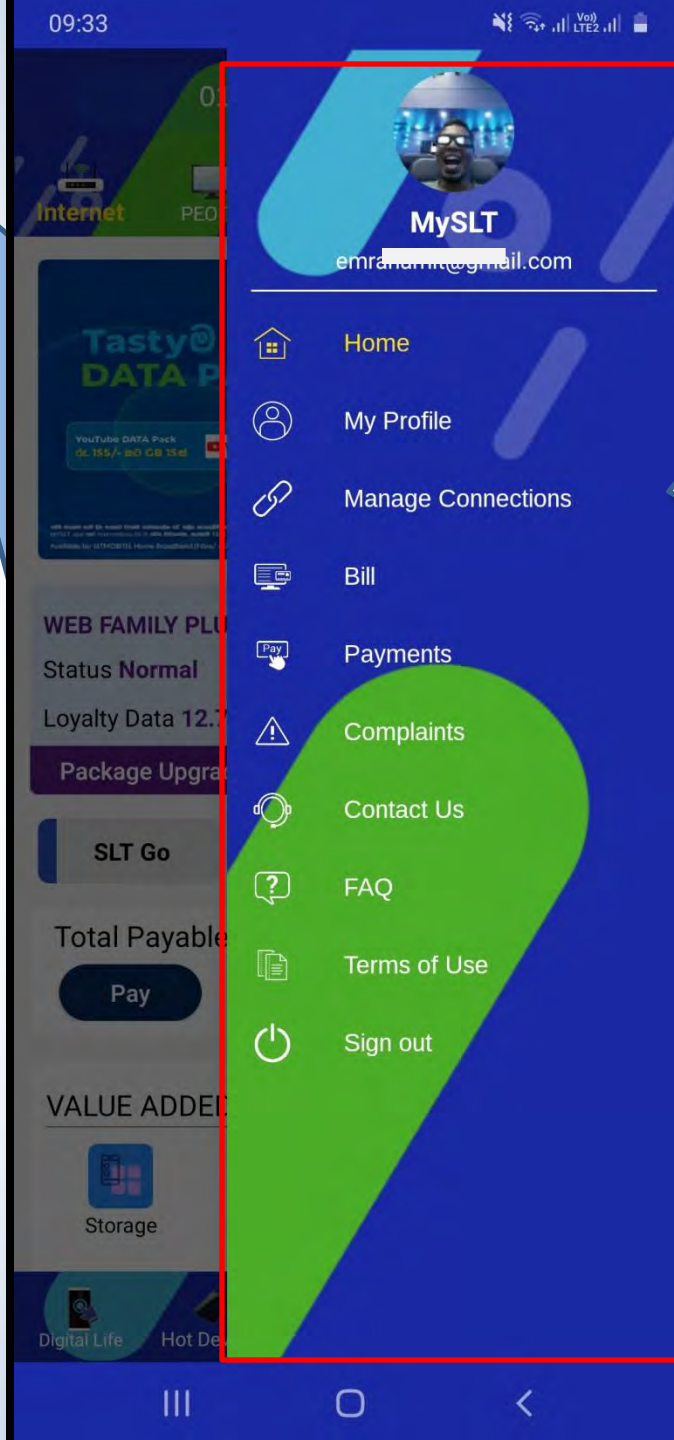

## SLT-Mobitel (Mobile) Selfcare

යෙදුම වෙත යොමු කරයි

ප්‍රවර්ධන පිවිසුම

දැනට පවතින, සහ ඉදිරියට එන ප්‍රවර්ධන කටයුතු පිළිබඳ විස්තර පෙන්වයි.

ප්‍රධාන මෙහෙය

ඉහළ දකුණු කෙළවරේ බොත්තම ක්ලික් කල විට, එහිදී පහතට වැටුණු මෙනුවක් (Menu) පෙන්වයි