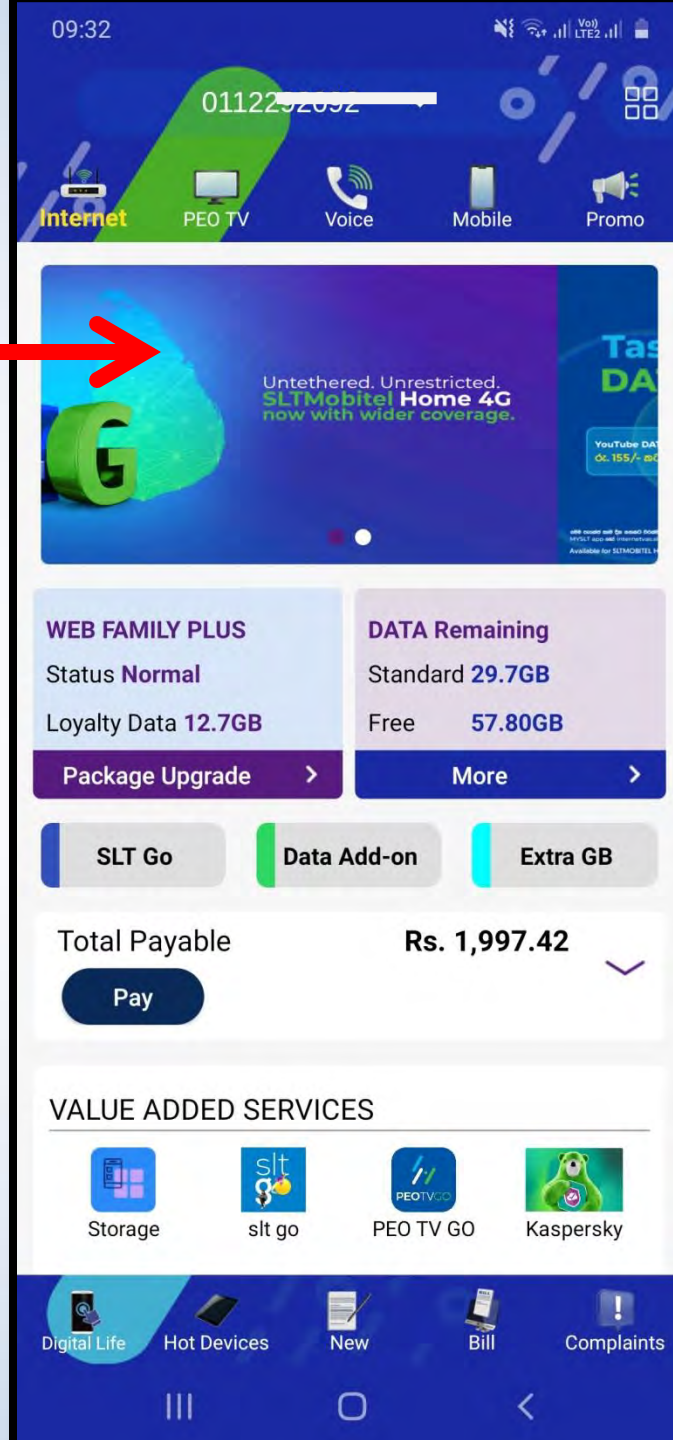

MySLT යෙදුමෙහි මුල් පිටුව වෙත නැවත යොමු කරයි