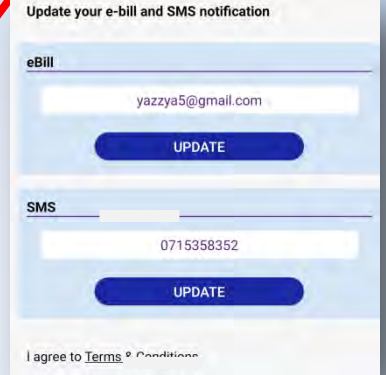

පරිශීලකයින්ට කැමති සේවාව තෝරා, විස්තර ඇතුළත් කර එය ඉදිරිපත් (Submit) කළ හැක.

ඔන්ලයින් බිල්පත් ගෙවීමේ කවුළුව වෙත යොමු කරයි

ඊ-බිල් ලියාපදිංචි පිටුවට යොමු කරයි

පසුගිය මාස 3 ක බිල්පත් සාරාංශ විස්තර පෙන්වයි

මෙම Email Now බොත්තම ක්ලික් කිරීමෙන් පරිශීලකයාට බිල්පත ඔහු/ඇය වෙත email කර ගත හැක