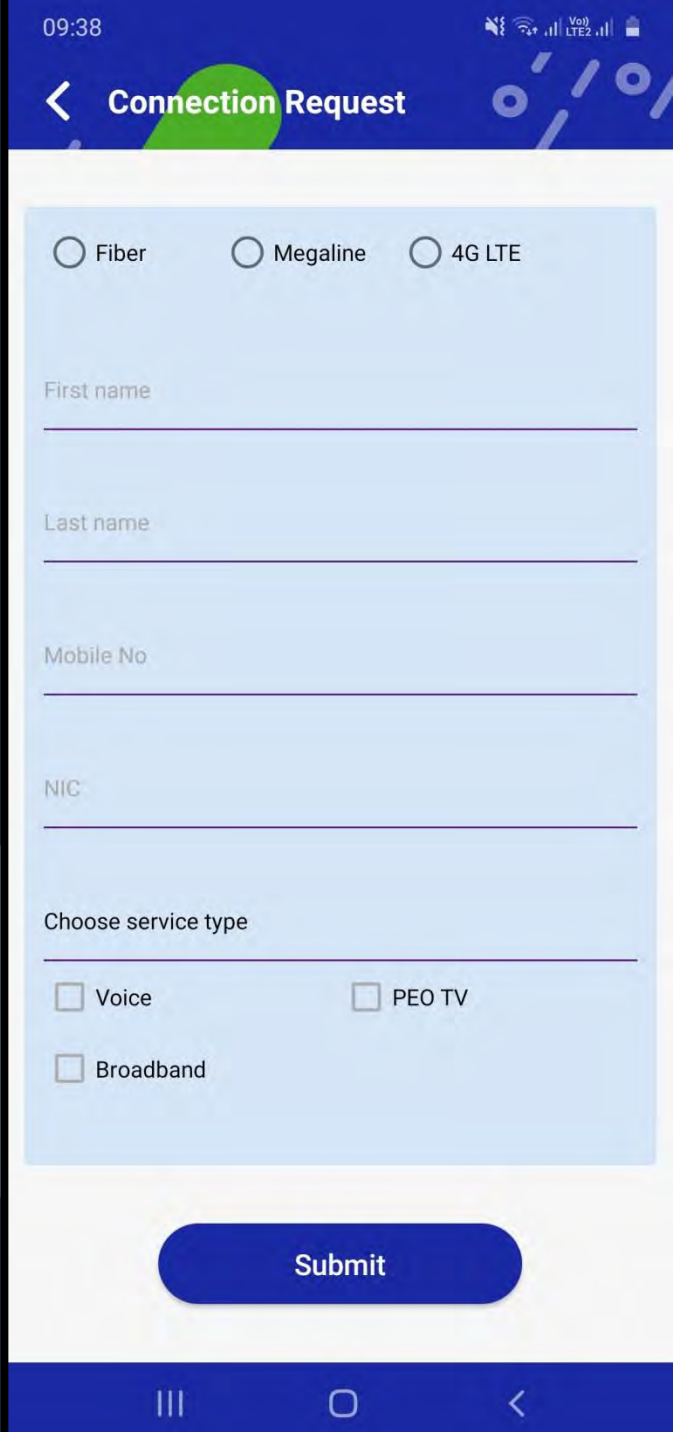

“නව සම්බන්ධතා ඉල්ලීම” පිටුව වෙත යොමු කරයි

පරිශීලකයින්ට කැමති සේවාව තෝරා, විස්තර ඇතුළත් කර එය ඉදිරිපත් (Submit) කළ හැක.