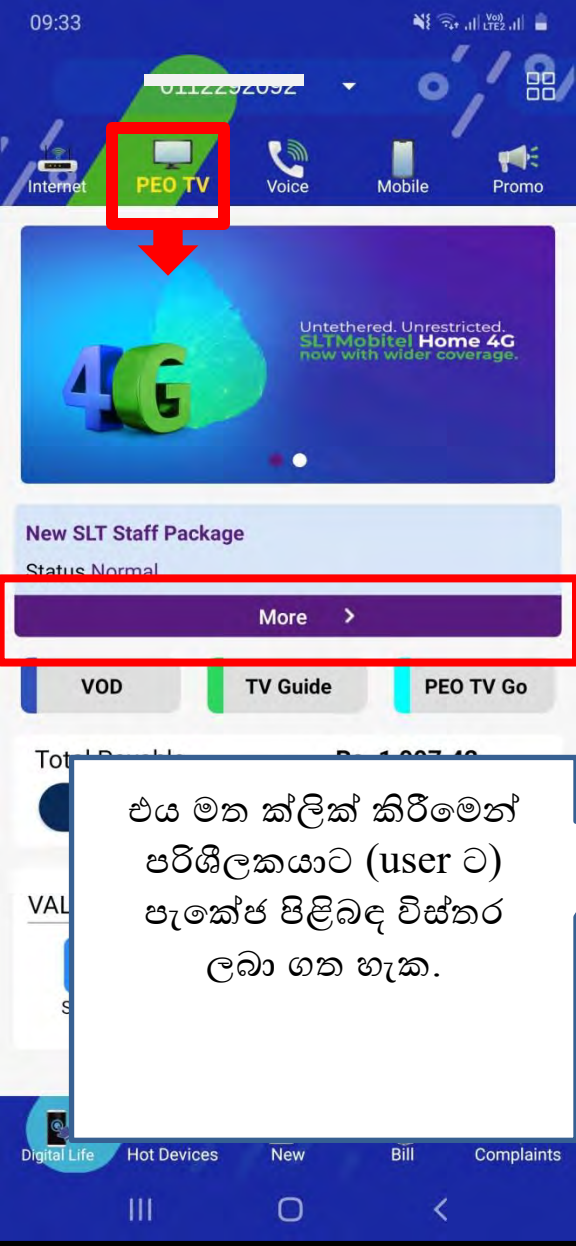

එය මත ක්ලික් කිරීමෙන් පරිශීලකයාට (user ට) පැකේජ පිළිබඳ විස්තර ලබා ගත හැක.

එසේම **Compare** බොත්තම ක්ලික් කිරීමෙන් භාවිතා කරන්නාට (user ට) පැකේජ 3ක් එකවර සැසඳීමේ හැකියාව ලැබේ