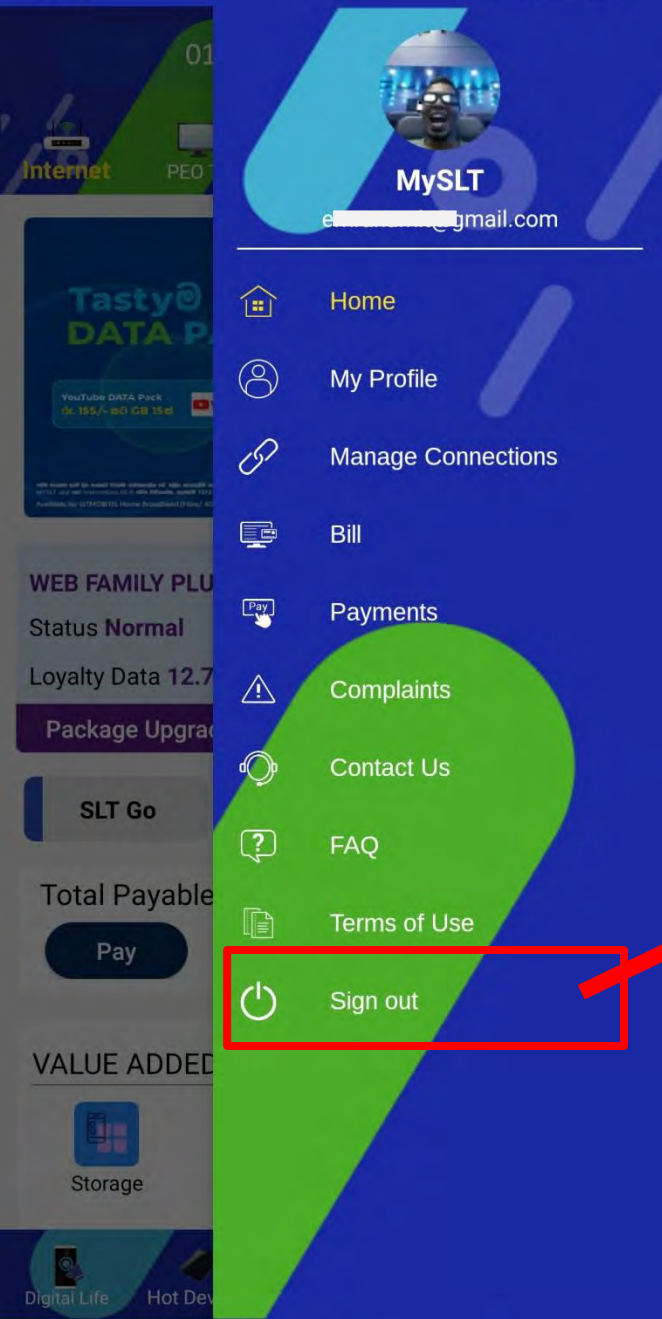

# ← Sign Up

User ID  
Mobile number or email

Password  
\*\*\*\*\*

Name  
Full Name

I agree to [Terms & Conditions](#)

Sign Up

App එකෙන් ඉවත් වීම(Sign Out) සහ ඇතුළත් (Sign In) වීමේ පිටුව පෙන්වයි