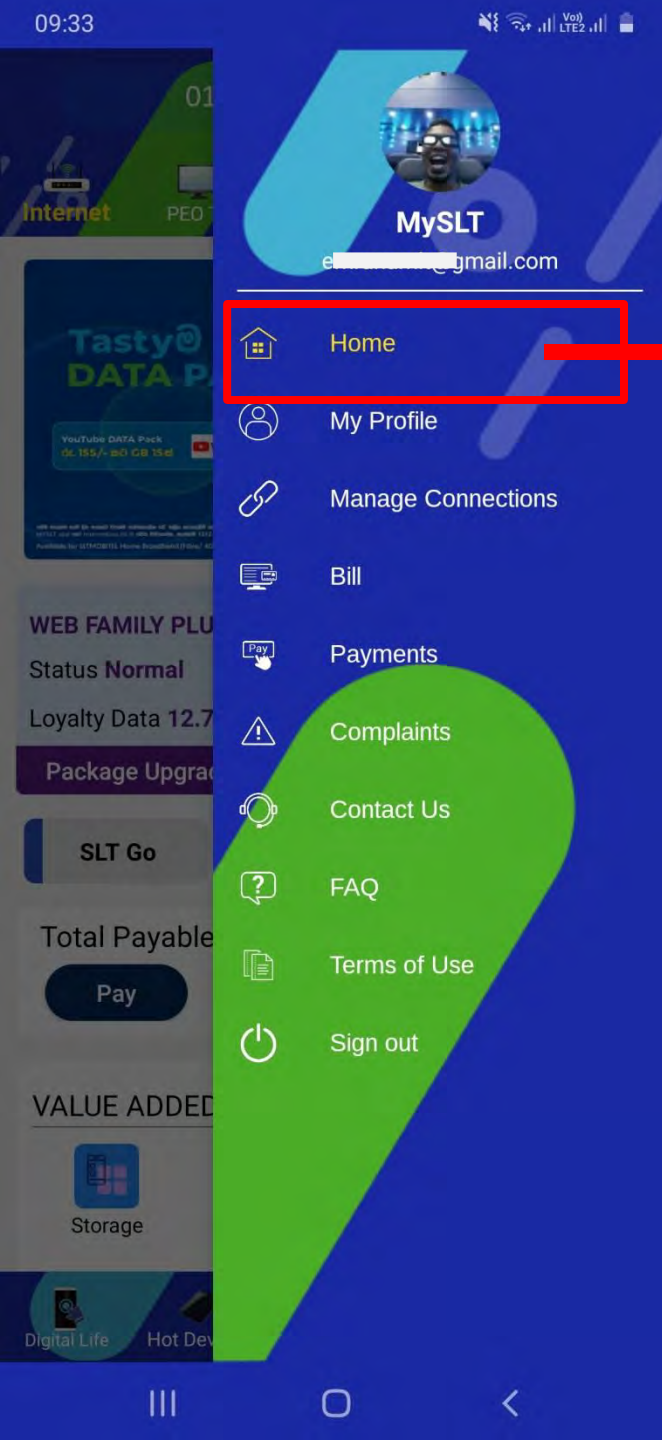

MySLT යෙදුමෙහි මුල් පිටුව වෙත නැවත යොමු කරයි