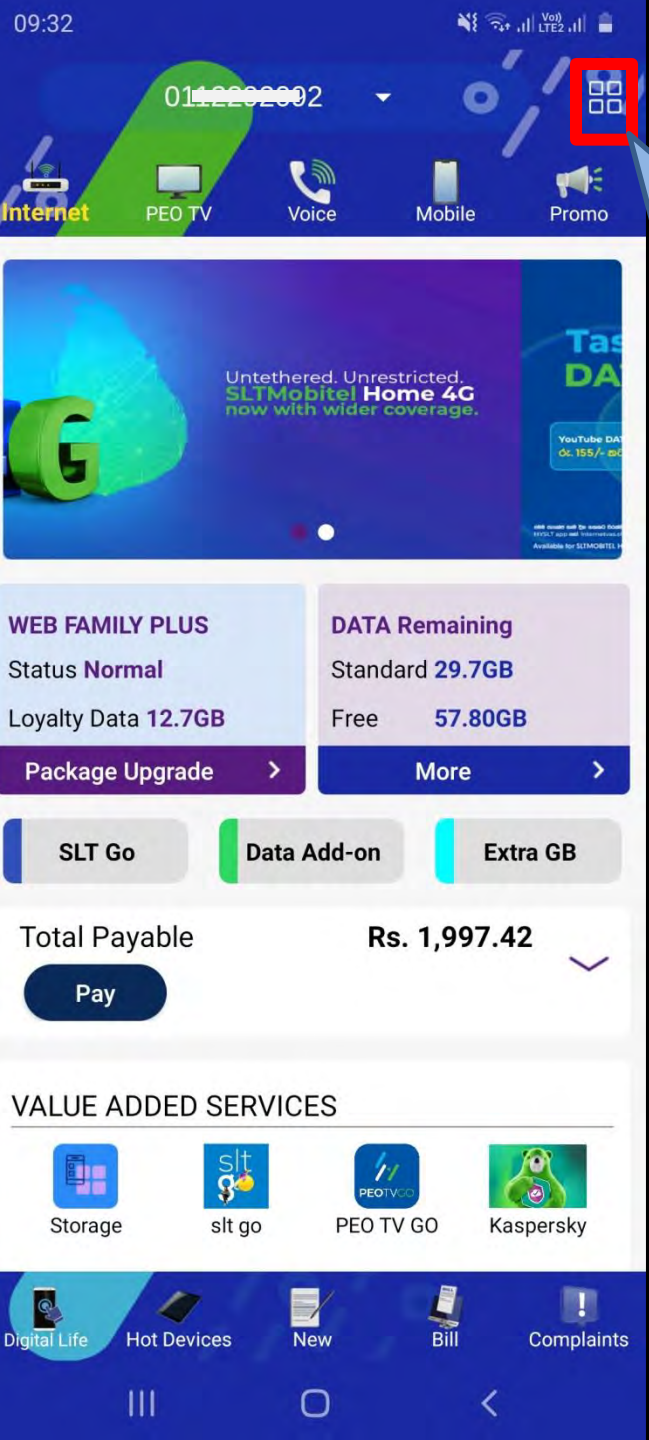

## SLT-Mobitel (Mobile) Selfcare

යෙදුම වෙත යොමු කරයි

ප්‍රවර්ධන පිවිසුම

දැනට පවතින, සහ ඉදිරියට එන ප්‍රවර්ධන කටයුතු පිළිබඳ විස්තර පෙන්වයි.

ප්‍රධාන මෙහෙය

ඉහළ දකුණු කෙළවරේ බොත්තම ක්ලික් කල විට, එහිදී පහතට වැටුණු මෙනුවක් (Menu) පෙන්වයි