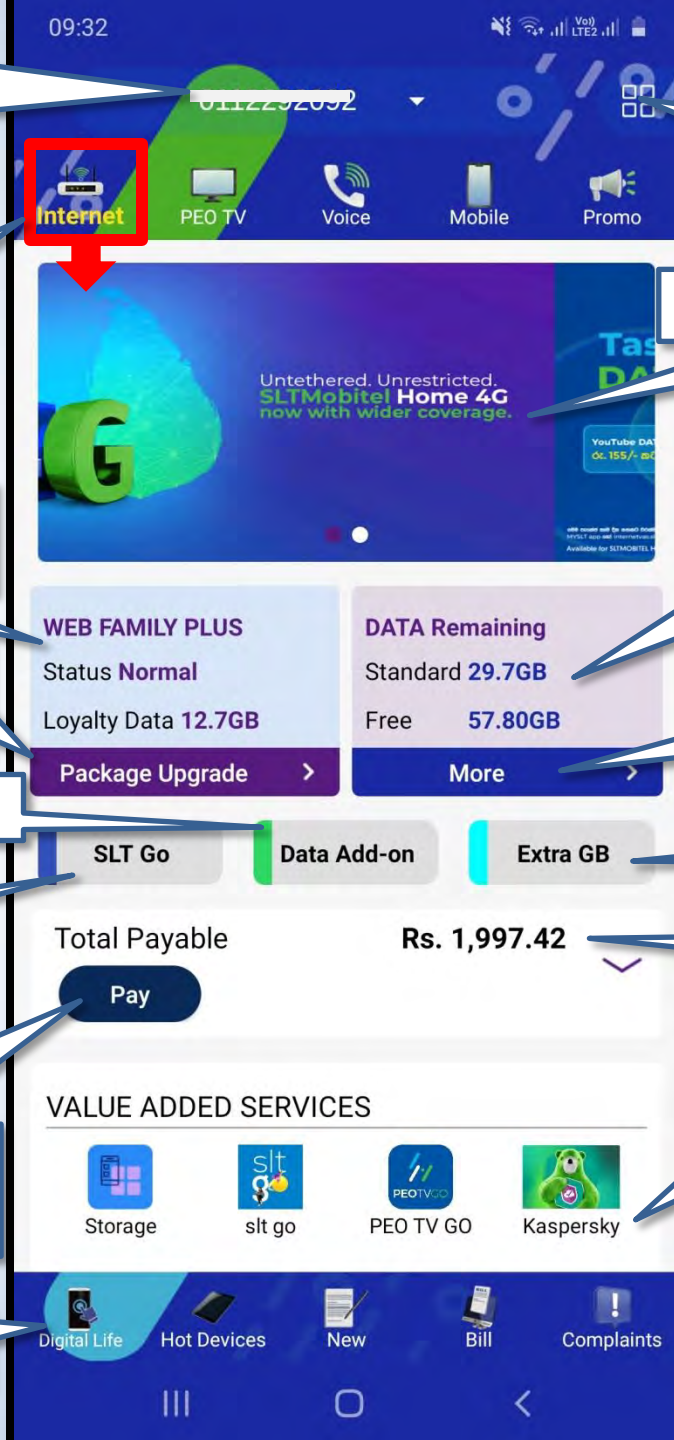

ඔබට පිවිසුම් තොරතුරු මතක තබා ගත නොහැකි නම්, ලියාපදිංචි වීමේදී භාවිතා කළ ඊමේල් ලිපිනය හෝ ජංගම දුරකථන අංකය ඇතුළත් කිරීමෙන් නව මුරපදයක් (password එකක්) ලබා ගැනීමට ඔබට “**Forgot Password**” විකල්පය භාවිතා කළ හැකිය.

**Sign In**

User ID \*  
Email or mobile number

Password \*  
Minimum 6 characters

Forgot Password ?

Sign In

**Forgot Password**

Enter your Registered email Address or Mobile Number and we will send an OTP to Reset your password.

User ID \*  
Email or mobile number

Submit

**MySQL යෙදුම භාවිතා කරන්නේ කෙසේද?**

අන්තර්ජාල පිවිසුම

SLT සම්බන්ධතාවයෙහි අංකය සංදර්ශකය (Display එකෙහි) සහ SLT ගිණුම එක් (Add) කිරීම

ප්‍රධාන මෙනුව

සේවා තේරීම වැඩි

ප්‍රවර්ධන බැනරය