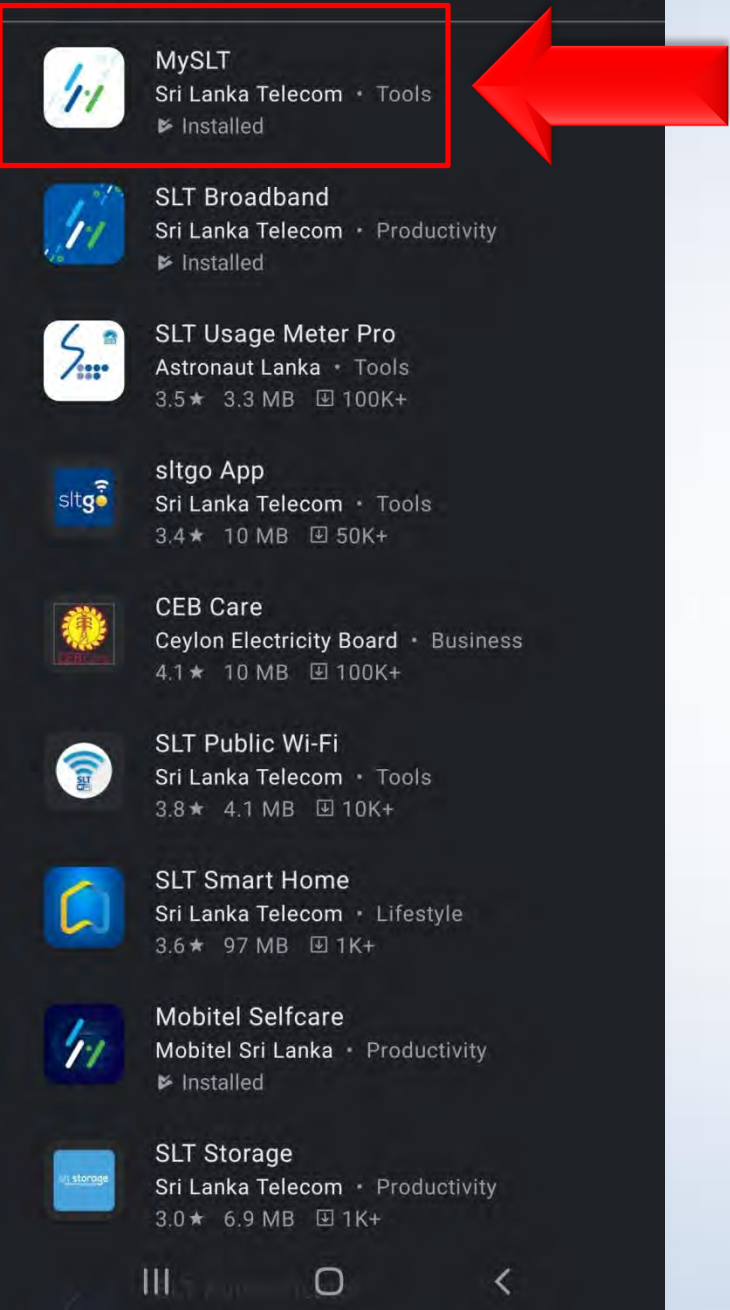

MySLT ස්ථාපනය (Install) කර ගැනීම

- Google Play store හෝ Apple App -Store තුළ, MySLT යනුවෙන් ටයිප් කරන්න
- ඉහත නිරූපනය ඇති අයිකනය මත ක්ලික් කර ස්ථාපනය (Install) කරගන්න.
- අවම අවශ්‍යතා – ඇන්ඩ්‍රොයිඩ් (Android) 5.0 Lollipop හෝ ඇපල් iOS 10.0
- ලංකාව ඇතුළත භාවිතය සඳහා සීමා වේ.
- එය ක්‍රියාත්මක වීමට VPN අක්‍රිය කළ යුතුය.