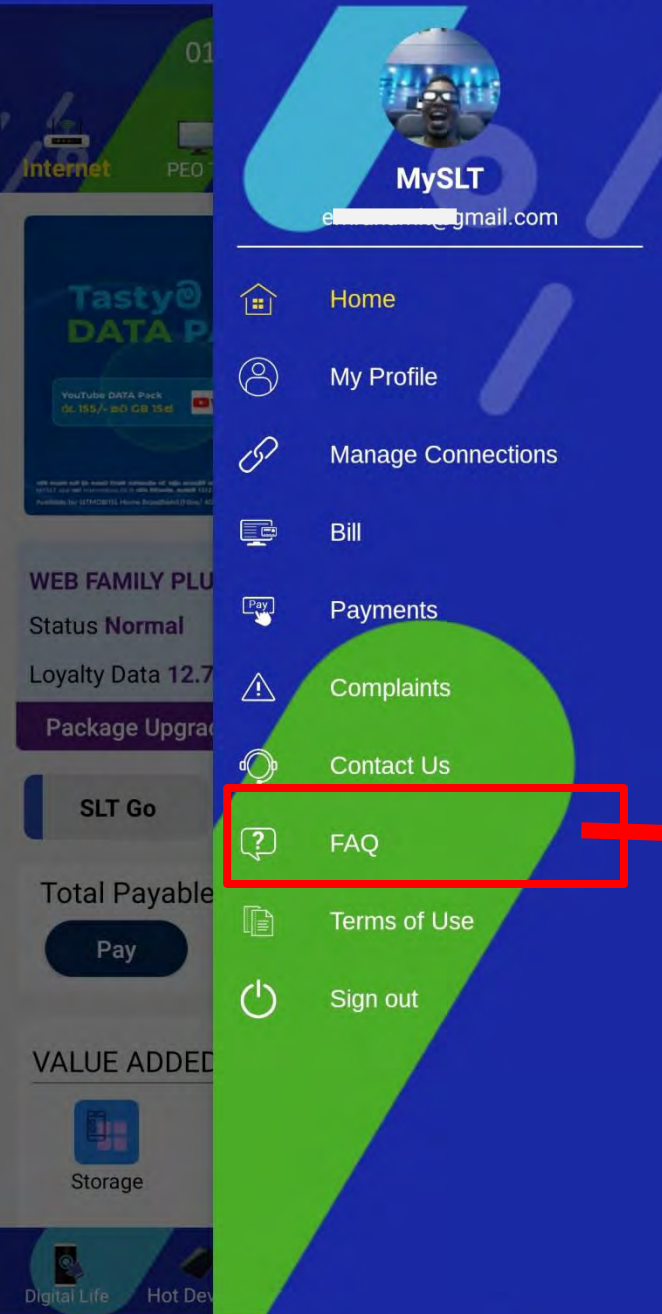

SLT Voice

- ✓ How can I get SLT voice service?
- ✓ What is the cost for an SLT Voice service?
- ✓ What are the advantages of SLT voice service?
- ✓ How long does it take to activate SLT voice service?
- ✓ How can I resolve a matter regarding my SLT connection?
- ✓ I want to replace/relocate the wiring within/outside my premises
- ✓ I want to purchase a new Telephone instrument

ශ්‍රී ලංකා ටෙලිකොම්
නිෂ්පාදන සහ සේවා
පිළිබඳ නිතරම අසන
ලද ප්‍රශ්න සහ
පිළිතුරු පෙන්වයි