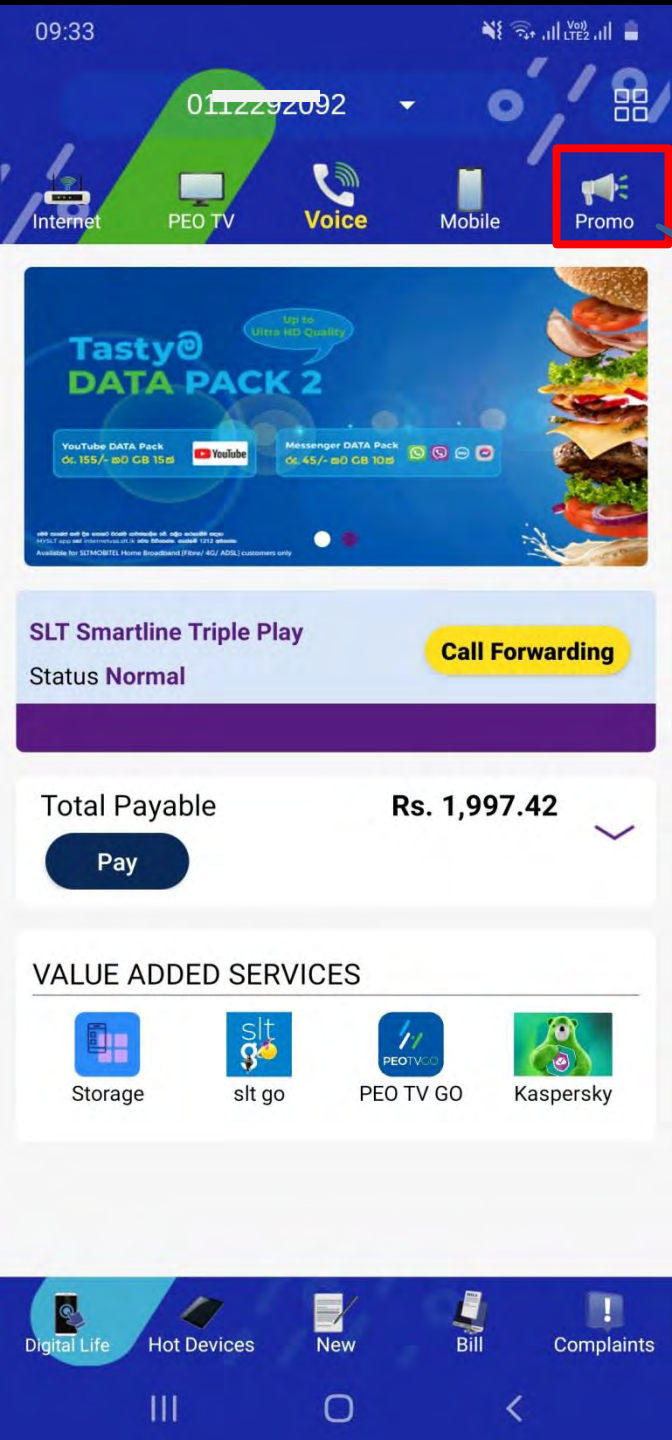

## SLT-Mobitel (Mobile) Selfcare

යෙදුම වෙත යොමු කරයි

ප්‍රවර්ධන පිවිසුම

දැනට පවතින, සහ ඉදිරියට එන ප්‍රවර්ධන කටයුතු පිළිබඳ විස්තර පෙන්වයි.

ප්‍රධාන මෙහෙය

ඉහළ දකුණු කෙළවරේ බොත්තම ක්ලික් කල විට, එහිදී පහතට වැටුණු මෙනුවක් (Menu) පෙන්වයි