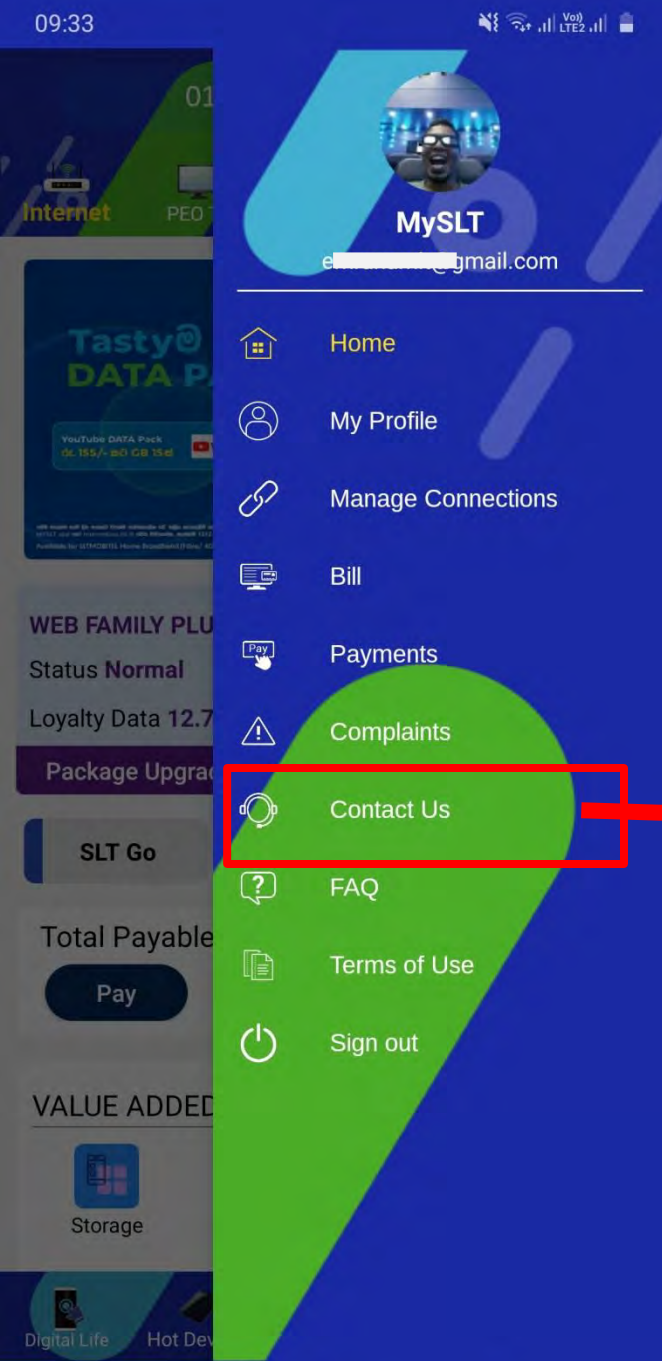

SLT සම්බන්ධ කර ගත හැකි ආකාර කිහිපයක් පෙන්වයි