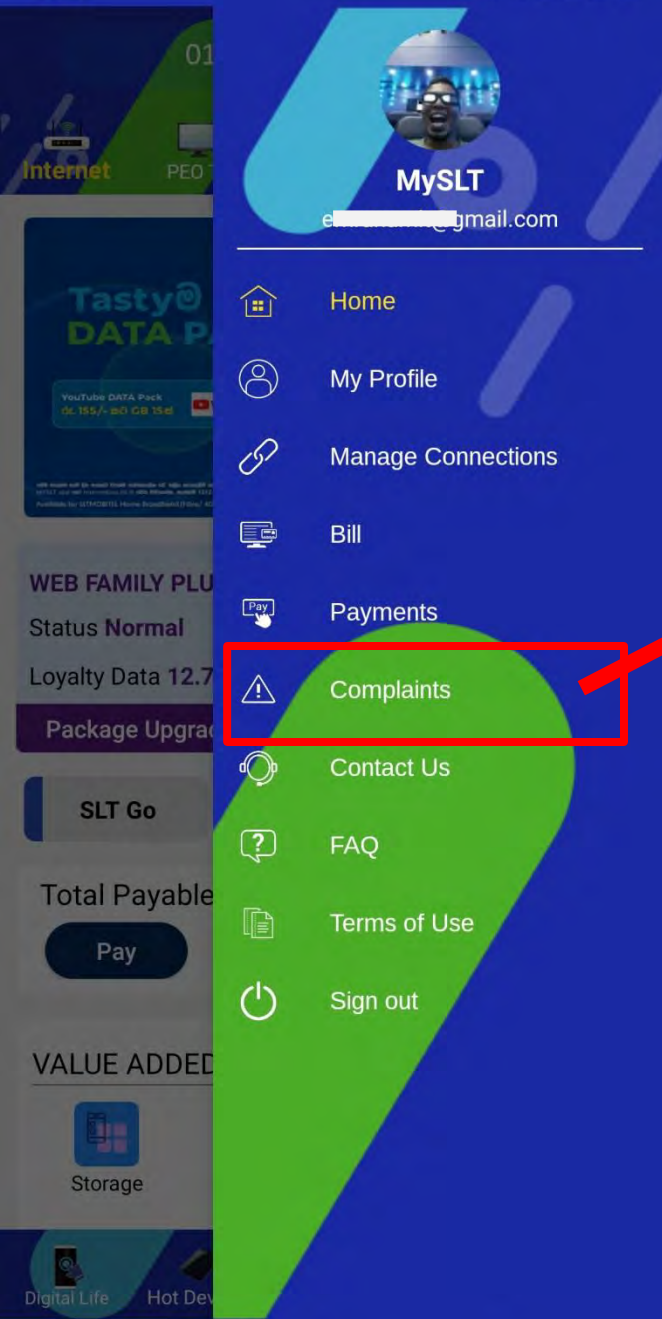

email@gmail.com

- Home
- My Profile
- Manage Connections
- Bill
- Payments**
- Complaints
- Contact Us
- FAQ
- Terms of Use
- Sign out

Payments

Telephone Number  
0112292072

Amount (LKR)  
1997.42

Submit

ඔන්ලයින් ගෙවීම්  
සම්බන්ධ පිටුව වෙත  
යොමු කරයි