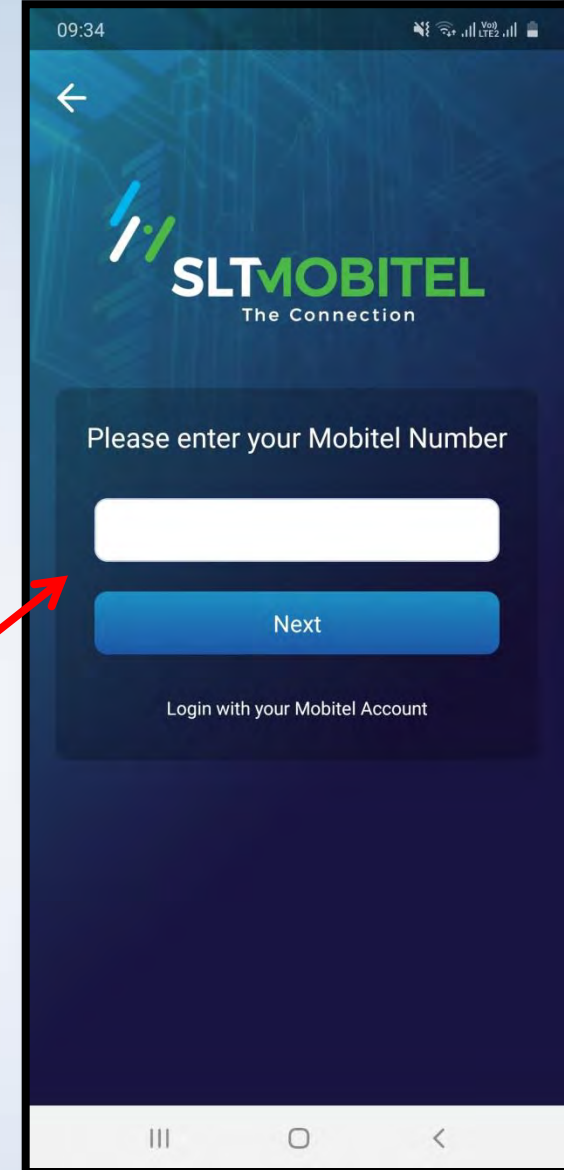

SLT-Mobitel (Mobile) Selfcare

යෙදුම වෙත යොමු කරයි