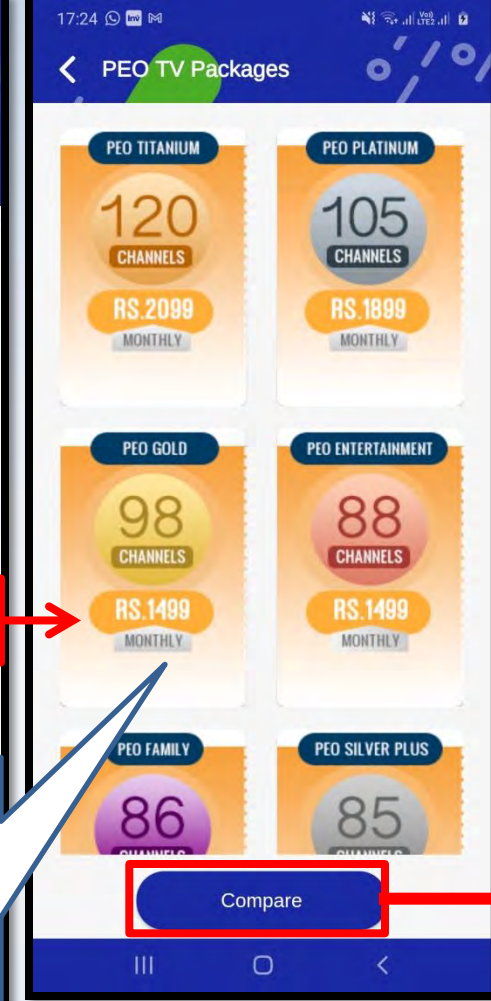

# ತೀರ್ಥಾ ರಿವಿ (PEO TV) ತಿವಿಷ್ಠು

අනෙකුත් PEO TV පැකේජ පිළිබඳ විස්තර

ප්‍රවර්ධන බැතරය

පරිශීලකයාගේ පියෝ ටීවී පැකේජය සම්බන්ධ විස්තර

වීඩියෝ ඔන් ඩිමාන්ඩ් VOD (Video On Demand) හරහා ලබා ගත හැකි වික්‍රම

PEO TV GO යෙදුම එක සඳහා ලියාපදිංචි වීමට යොමු කරයි

නාලිකා (channels) සහ වැඩසටහන් පිළිබඳ විස්තර

එය මත ක්ලික් කිරීමෙන් පරිශීලකයාට (user ට) පැකේජ පිළිබඳ විස්තර ලබා ගත හැක.

එසේම **Compare** බොත්තම ක්ලික් කිරීමෙන් භාවිතා කරන්නාට (user ට) පැකේජ 3ක් එකවර සැසඳීමේ හැකියාව ලැබේ