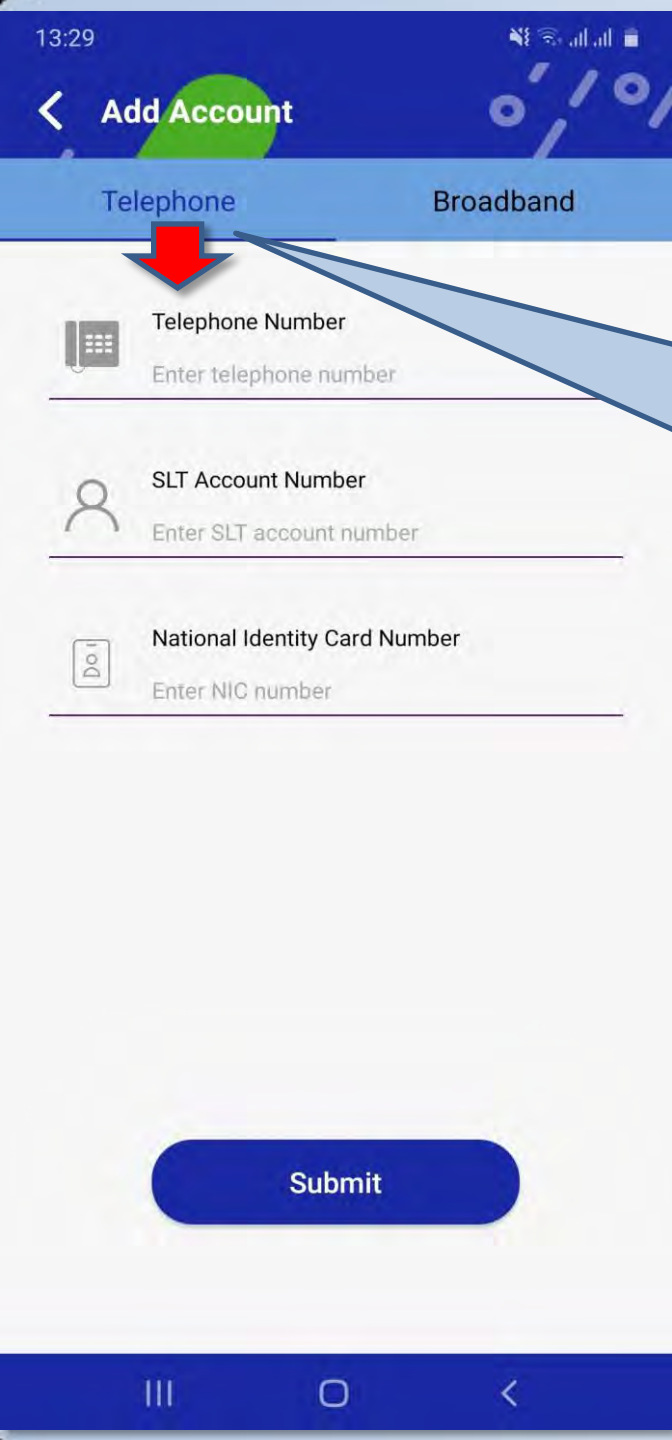

“Telephone” මෙතුව තේරීමෙන් පරිශීලකයින්ට ඔවුන්ගේ SLT-Mobitel ගිණුම එකතු කර ගත හැක.

පරිශීලකයා සතුව VAS ද්වාර (Portal) පිවිසුමක් තිබේ නම්, ඔවුන්ට “Broadband” මෙතුව හරහා SLT-Mobitel ගිණුම එකතු කර ගත හැක.