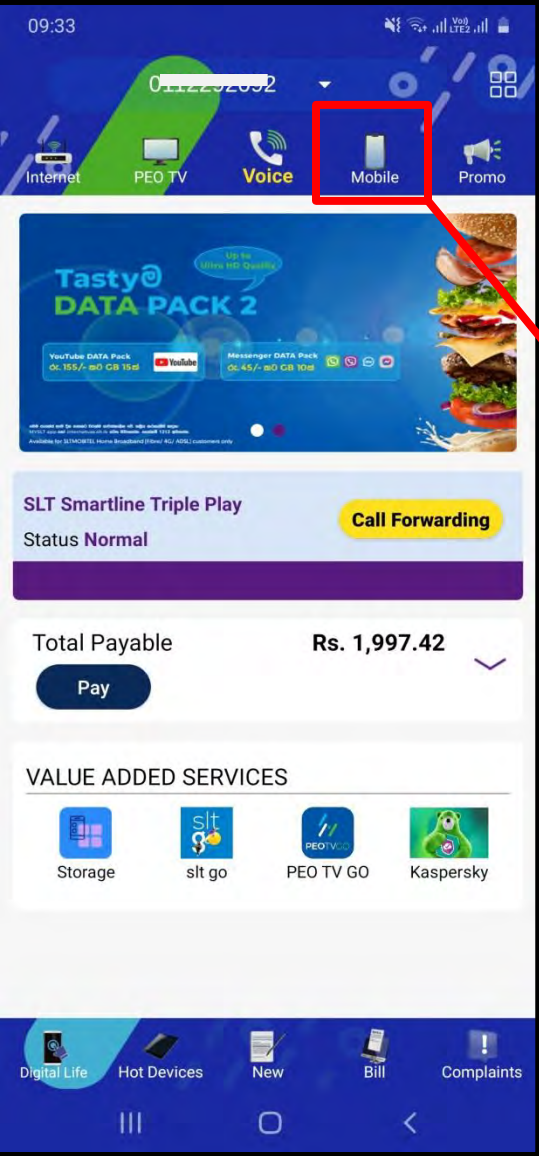

SLT-Mobitel (Mobile) Selfcare

යෙදුම වෙත යොමු කරයි