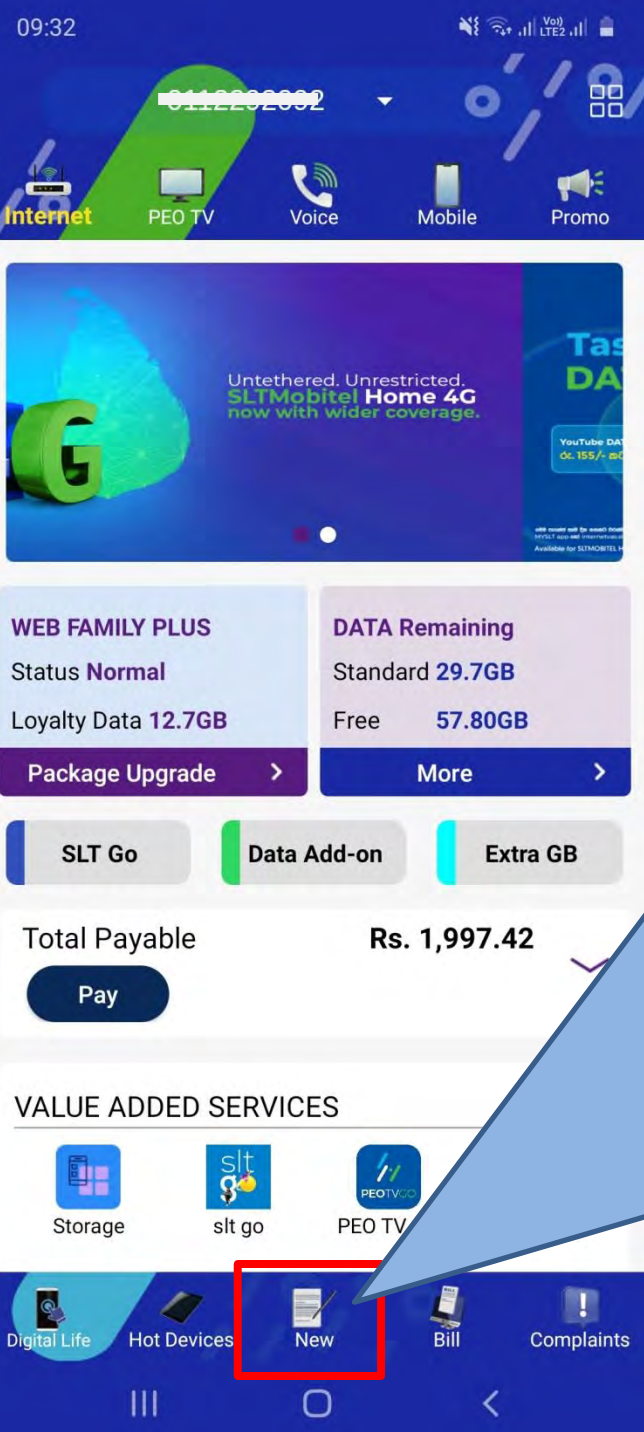

“නව සම්බන්ධතා ඉල්ලීම” පිටුව වෙත යොමු කරයි

පරිශීලකයින්ට කැමති සේවාව තෝරා, විස්තර ඇතුළත් කර එය ඉදිරිපත් (Submit) කළ හැක.